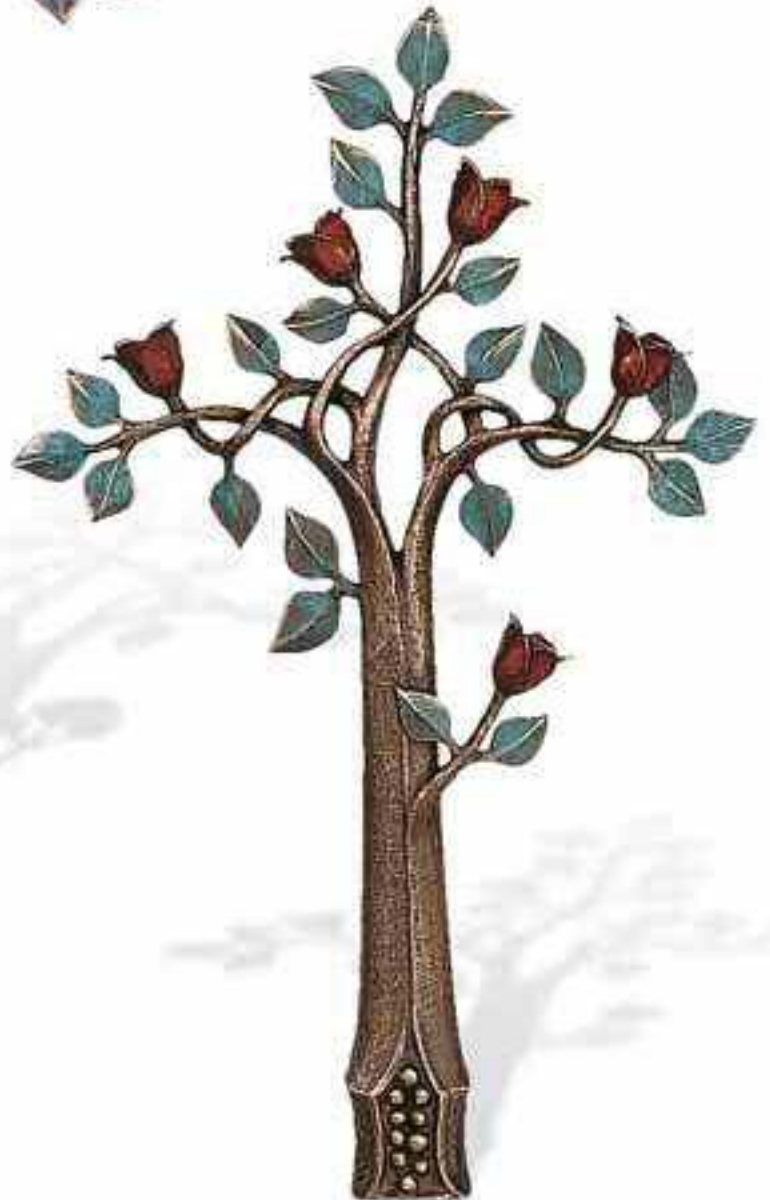

Fig.: bronze, patina »Ash«

B ♀

**No. 60282**

»Cross«, bronze/stainless steel  
with Swarovski crystals  
73x28x8 cm

Fig.: bronze, patina »Ash«

**B ♀**  
**No. 60138**  
»Cross with roses«  
92x54x6 cm  
Fig.: bronze, patina »Coloured«