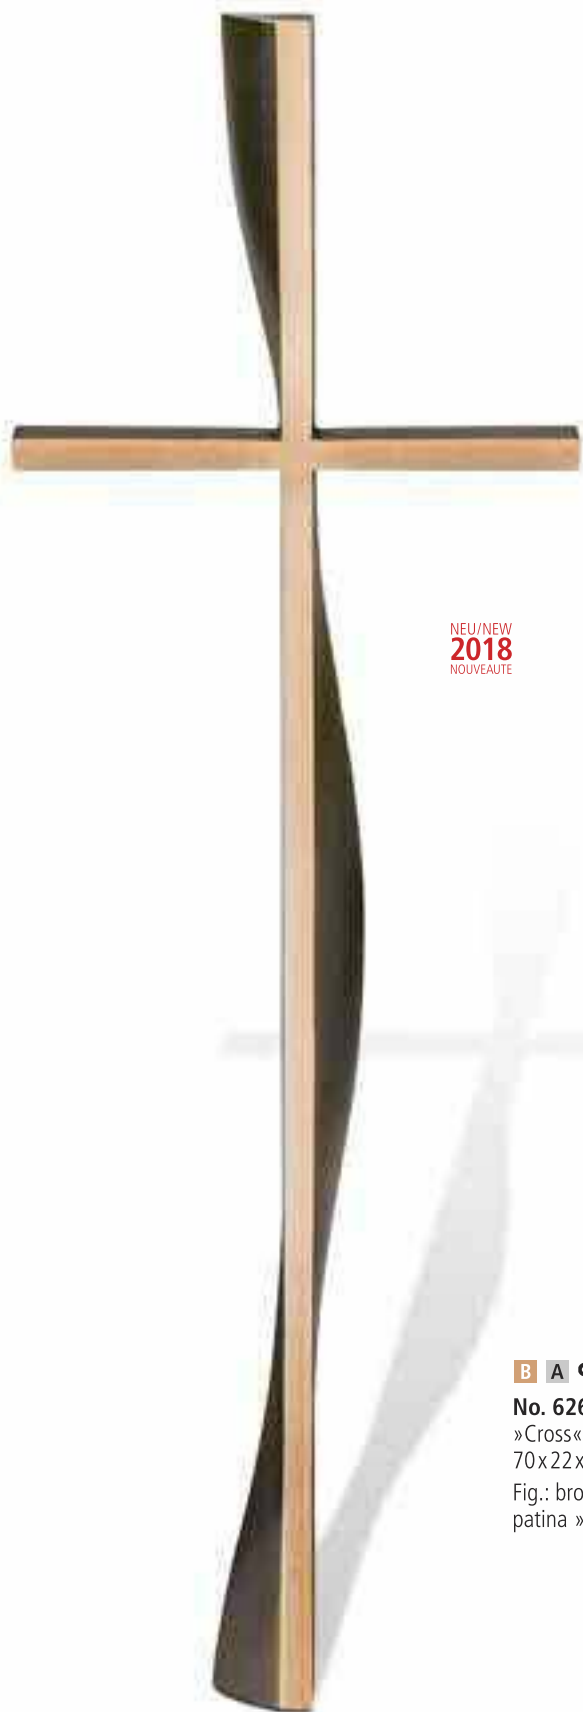

NEU/NEW
2018
NOUVEAUTE

B A ♀
No. 62612
»Cross«
70x22x3 cm
Fig.: bronze,
patina »Dark Brown«