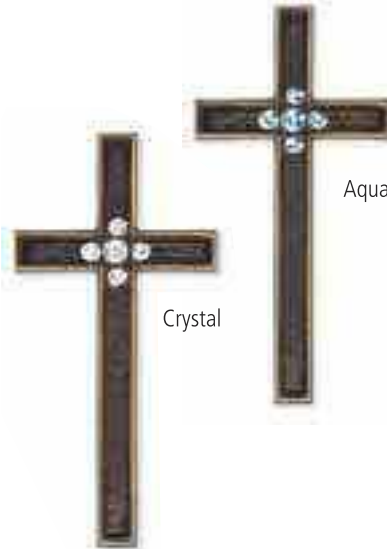

Crystal

Aquamarine

B A U
No. 20703
»High relief cross« with Swarovski crystals (crystal or aquamarine)
13x6 cm
Fig.: bronze, patina »Dark Brown«